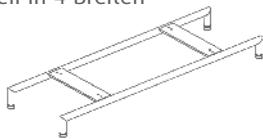

element.x

Einzelelemente.

Ein System. Viele Varianten.

3 Breiten: 385 mm
770 mm
1155 mm

4 Höhen: 385 mm
770 mm
1155 mm
1540 mm

1 Tiefe: 385 mm

Fronten:

- offen
- Flügeltüren
- Schiebetüren
- Schubladen
- Schubladen für Hängeregistratur (770 + 1155 mm)
- Flachschubladen
- Barfachklappe

Wahlweise:

- auf Fußgestell in 4 Breiten
385 mm
770 mm
1155 mm
1540 mm

- auf Stellgleitern 

- auf Design-Doppelrollen 

- wandhängend